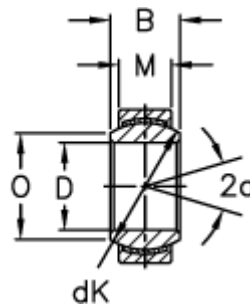

Varenummer: 03442080  
Beskrivelse: Fluro Ledleje GE 80EC-NIRO

## Mål

A	= 120 0 -0,015
B	= 55
D	= 80 0 -0,015
dK	= 105
Dynamisk belastning C (kN)	= 792
Kipvinkel	= 6
M	= 45
O	= 89.4

Statisk belastning C0 (kN)	= 1540
Vægt	= 2200